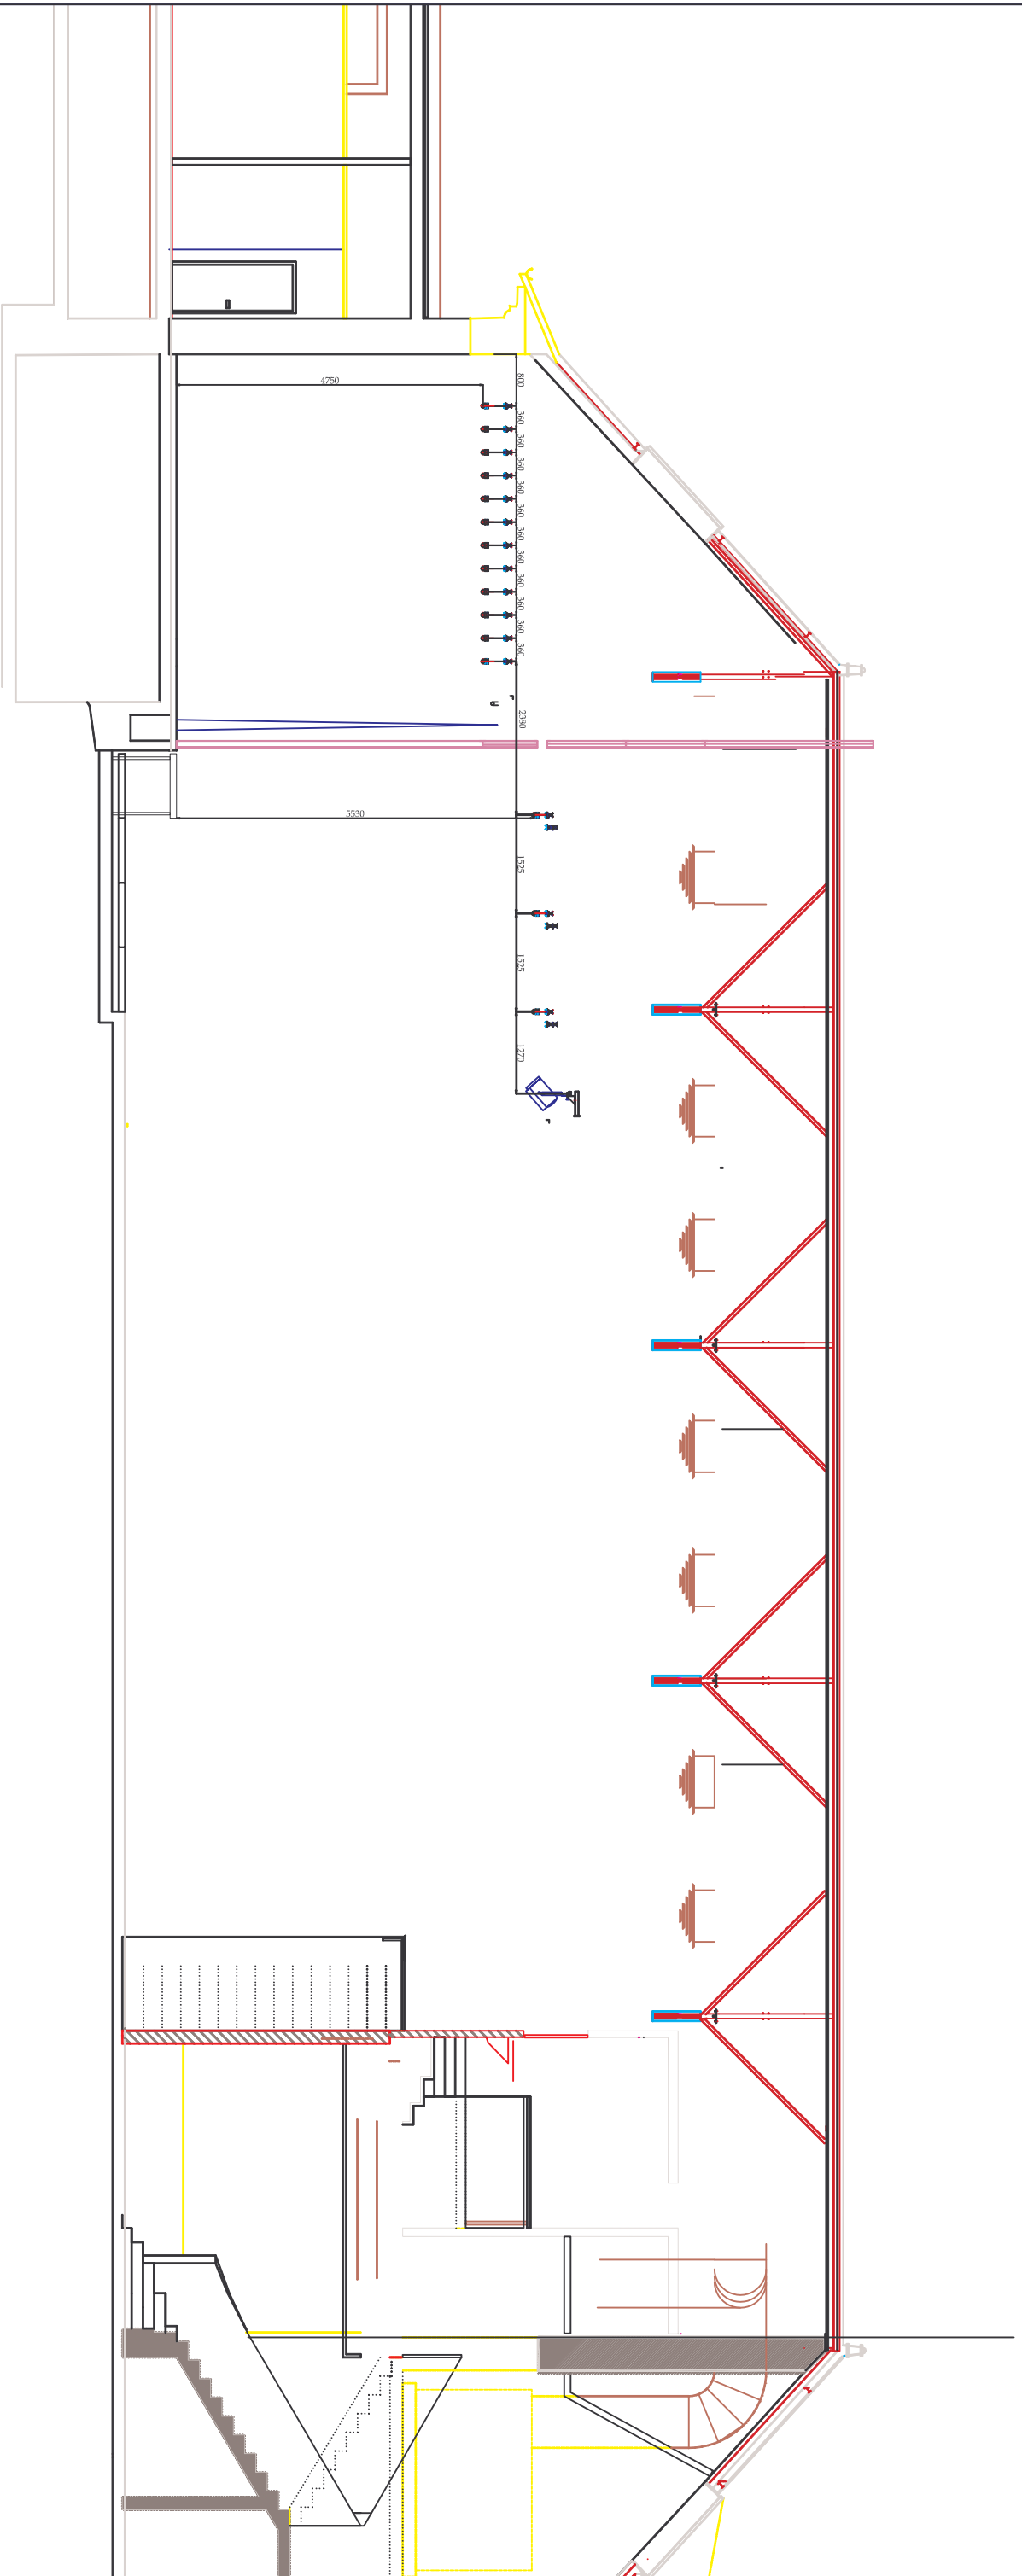

Référence	Quantité	Titre/Nom, dénomination, matériel, dimensions, etc.			No. d'article/Référence	
Dessiné par	Vérifié par	Approuvé par - date	Nom de fichier CADRE DE SCENE	Date Janvier 2006	Echelle 1:100	
SALLE DES FETES			SAINT JEAN DE BRAYE			
					Edition	Feuille No. 1/2

SCENE
11.9 m X 6.14 m

RIDEAU DE SCENE
SUR PATIENCE

PROSCENIUM
10 m X 1 m

PE 15:Patience fonds de scène

Dessiné par	Vérifié par	Approuvé par - date	Nom de fichier	Date	Echelle
			vue dessus	JANVIER 2006	
			SAINT JEAN DE BRAYE		
SALLE DES FÊTES			Edition	Feuille No.	
			1/3		

Dessiné par	Vérifié par	Approuvé par - date	Nom de fichier	Date	Echelle
			COUPE	Janvier 2006	1:100
SALLE DES FÊTES			SAINT JEAN DE BRAYE		
			Edition	Feuille No.	
0			1/3		