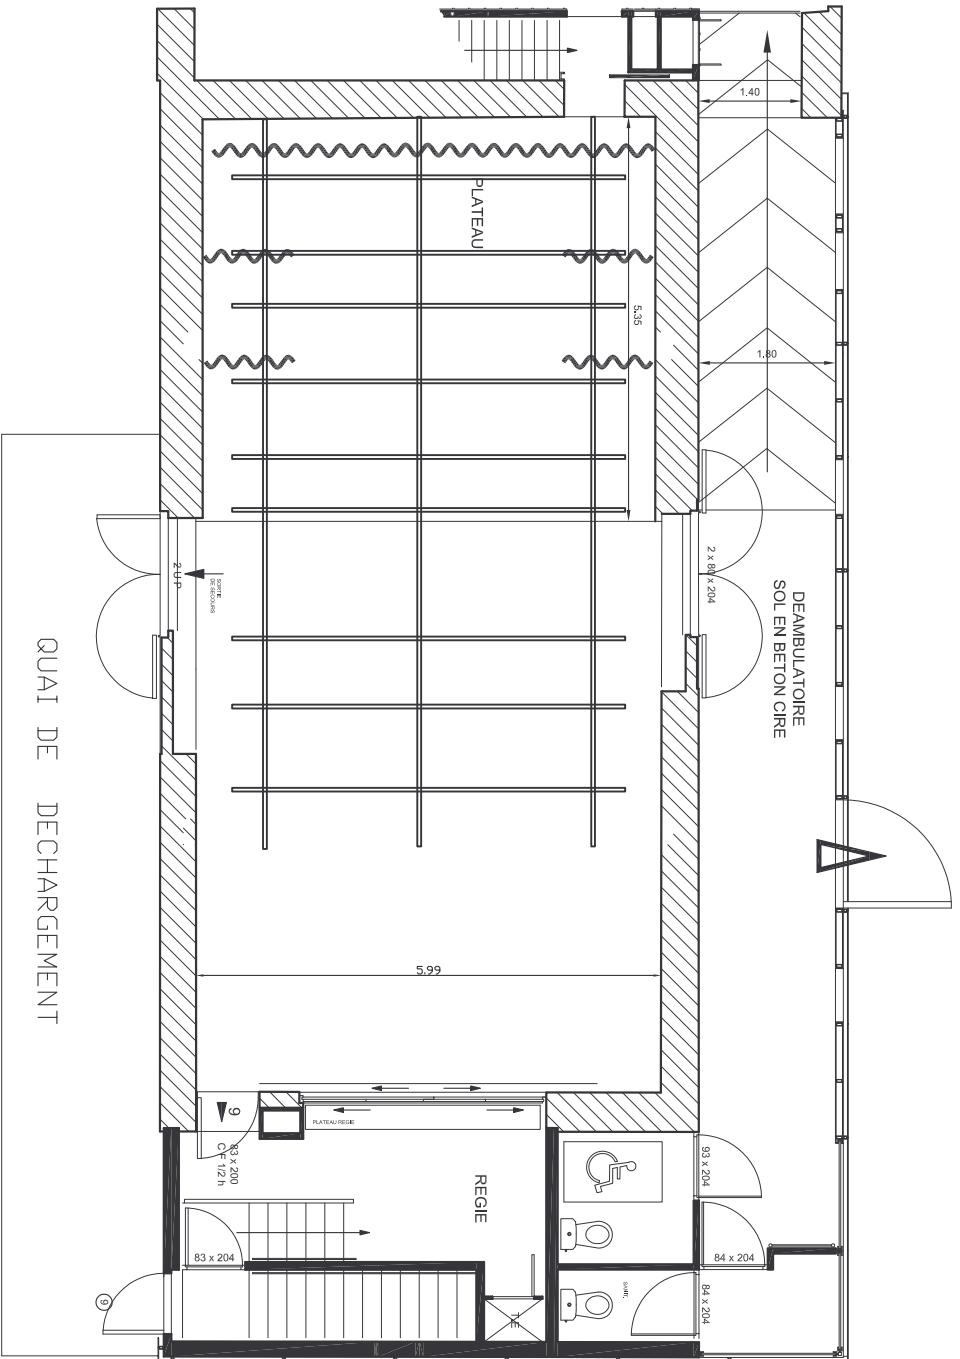

## **EQUIPEMENT THEATRE LONGUES ALLEES**

- 12 PC JULIAT HPC 306 1000W
- 12 CIRCUITS GRADATEURS 2000W
- 1 CONSOLE 12 CIRCUITS MANUELLE 2 PREPA
- 1 DIFFUSION SON RCF 2 X 300 W
- 1 CONSOLE SON SPIRIT 8 ENTREES 2 AUX

PLATEAU PLEIN PIED PROF 5.35m  
 HAUTEUR DES PERCHES: 3.6m  
 JAUGE: 80 PLACES  
 ECH: 1/100

THEATRE DES LONGUES ALLES  
 SAINT JEAN DE BRAYE